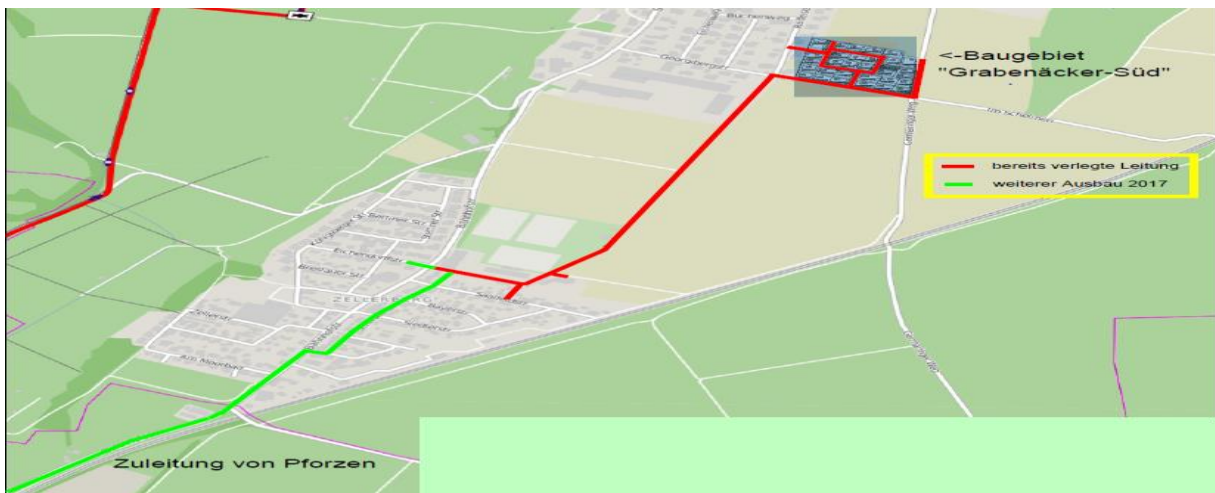

# Erdgaserschließung von Rieden und Zellerberg – aktueller Stand

Nachdem die Erschließungsarbeiten in unserem Baugebiet in vollem Gange sind und dort auch bereits Gasleitungen verlegt wurden, haben wir inzwischen mit den zuständigen Vertretern der schwaben netz, 100% ige Netztochtergesellschaft der erdgas schwaben, den weiteren Ablauf zur Erdgaserschließung von Rieden und Zellerberg besprochen.

Nach den Arbeiten im Baugebiet beginnt die schwaben netz mit der Herstellung der Zubringerleitung von Pforzen aus und stellt bis Dezember diesen Jahres die Verbindung zu den bereits vorverlegten Leitungen her. Diese Arbeiten haben absoluten Vorrang vor dem Neubau von Erdgas-Netzanschlüssen für die einzelnen Häuser. Nach der Inbetriebnahme und Abnahme dieser Leitungen kann Erdgas in den dann schon angeschlossenen Haushalten entnommen werden bzw. steht den neuen Bauherren im Baugebiet zur Verfügung. Weitere Gebäude entlang der Erdgastrasse können **in 2017** nur angeschlossen werden, wenn es die Witterung zulässt und am Ende des Jahres noch Baukapazitäten zur Verfügung stehen.

Im unten stehenden Lageplan ist die aktuelle Planung der schwaben netz eingetragen.

Im **Jahr 2018** soll dann weiter ausgebaut werden und insbesondere bestehende bzw. neue Gebäude ihre Anschlüsse erhalten, sofern beauftragt. Neue Erdgasleitungen in den Straßen werden immer dann geplant, wenn jeweils ausreichendes Kundeninteresse besteht. Alle bisherigen Rückmeldungen der Hauseigentümer/innen aus den Akquiseaktionen sind bekannt und werden berücksichtigt.